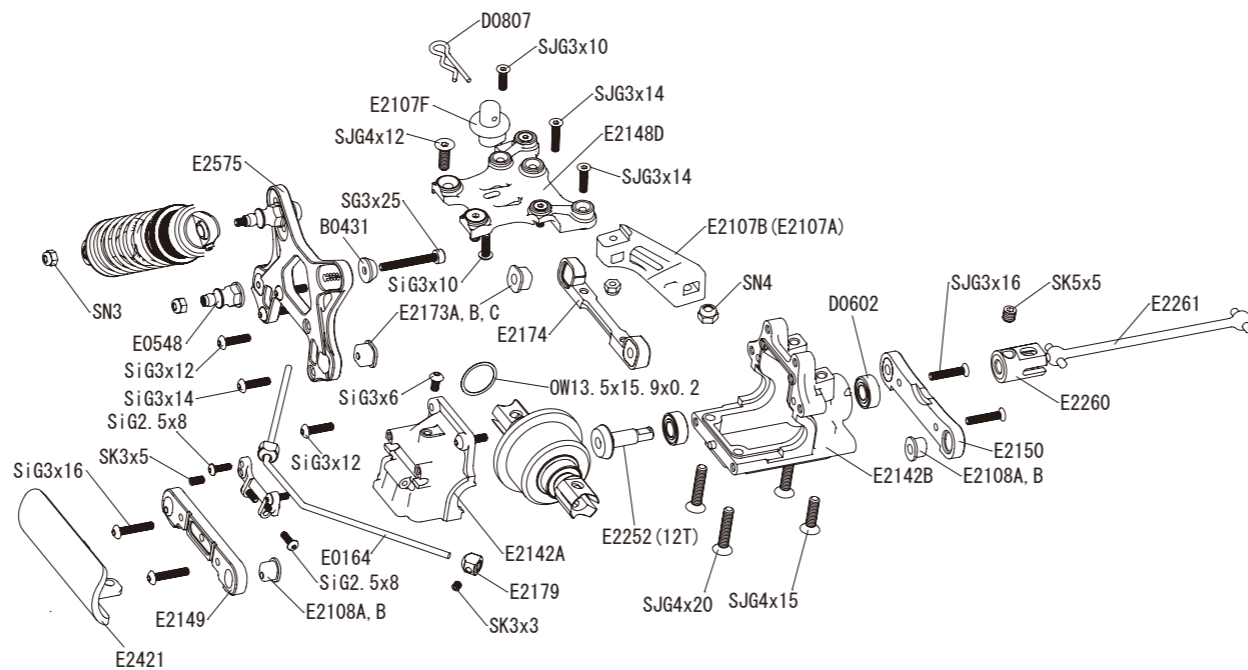

E2027 MBX8R Exploded View

Front/Rear/Center Gear Differential

Option Parts

E2255	Conical Gear (44T)
E2602	8x16x5 NMB Bearings (2pcs.)
E2602/1	8x16x5 NMB Bearings (10pcs.)

Spur Gear

E2234	Spur Gear 44T
E2267	Spur Gear 45T
E2235	Spur Gear 46T
E2250	Spur Gear 47T
E2236	Spur Gear 48T

Front Gearbox

Option Parts

E2228	Center Universal Joint F(78.5)
E2158	Front Upper Plate (CFRP)
E2253	Bevel Gear 13T
E2576	Front Shock Tower (CFRP)
E2603	8x16x5 NMB Bearings (2pcs.)
E2603/1	8x16x5 NMB Bearings (10pcs.)

Front Anti roll bar

E2184	φ 2.0
E0175	φ 2.1
E0163	φ 2.2
E0164	φ 2.3
E0165	φ 2.4
E0166	φ 2.5
E0167	φ 2.6
E2136	φ 2.7
E2137	φ 2.8

Front Suspension

Option Parts

E0239	Wheel Hub
E0241	Wide Offset Wheel Hub (+2mm)
E0242	Al.F/R Axle Shaft
E2103-B	Front Lower Arm (LW)
E2123	Pivot Ball (Steel)
E2124	Adjust Nut (Steel)
E2139	Front Track Wide Adj. Spacer (0.5mm)
E2147	Front Uplight (1.5)

E2153	Front Uplight Arm (CFRP)
E2154	Front Lower Arm Plate CFRP (1.0mm)
E2155	Front Lower Arm Plate CFRP (1.2mm)
E2218	Front Universal Joint
E2270	Closed Wheel Nut
E2602	8x16x5 NMB Bearings (2pcs.)
E2602/1	8x16x5 NMB Bearings (10pcs.)

Rear Gearbox

Option Parts

E2229	Center Universal Joint R(110)
E2566-B	Rear Damper Stay (CFRP)
E2253	Bevel Gear 13T
E2603	8x13x5 NMB Bearings (2pcs.)
E2603/1	8x13x5 NMB Bearings (10pcs.)

Rear Anti-roll Bar

E2185	φ 2.4
E2138	φ 2.5
E0176	φ 2.6
E0168	φ 2.7
E0169	φ 2.8
E0170	φ 2.9
E0171	φ 3.0
E0172	φ 3.2

Rear Suspension

Option Parts

E0117	Titanium Rear Upper Arm
E0239	Wheel Hub (0)
E0241	Wheel Hub (+2mm)
E2178	Rear Link Plates (0)
E2180	Rear Lower Arm Plates CFRP (1.0mm)
E2181	Rear Lower Arm Plates CFRP (1.2mm)
E2183	Lower Arms (LW)
E2219	Rear Universal Joint
E2270	Closed Wheel Nut
E2602	8x16x5 NMB Bearings (2pcs.)
E2602/1	8x16x5 NMB Bearings (10pcs.)

Center Bulkhead