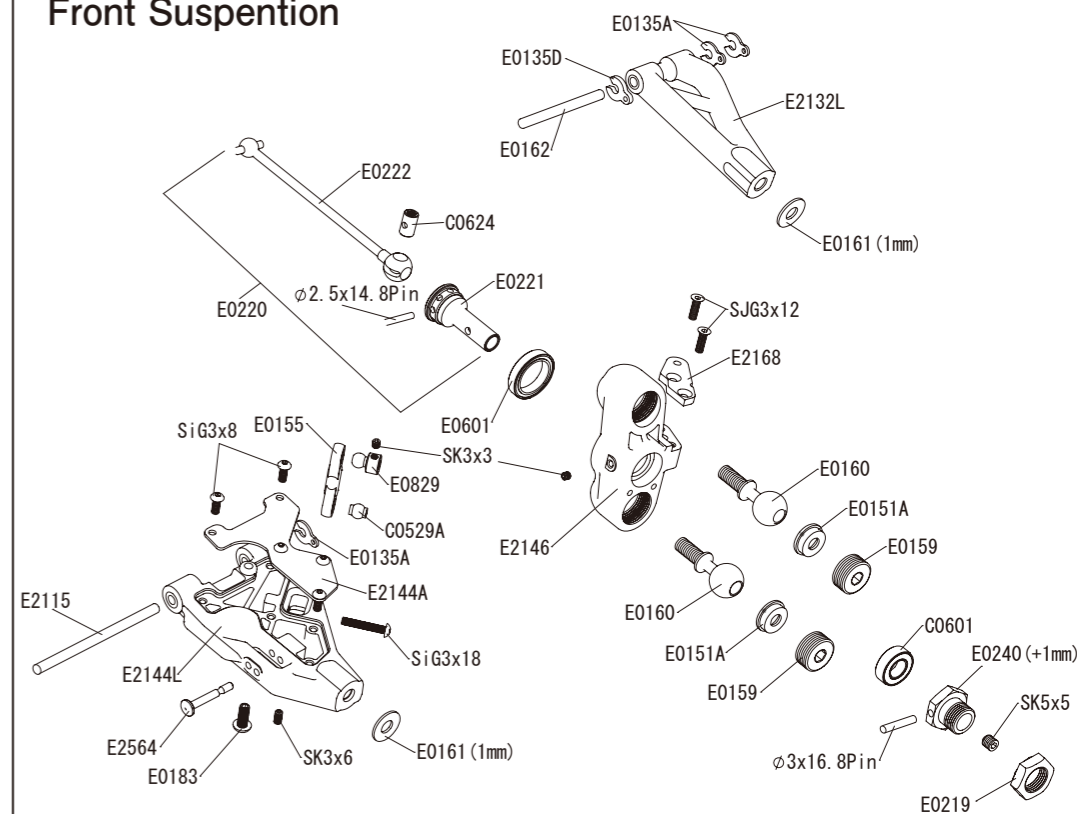

Front Suspension